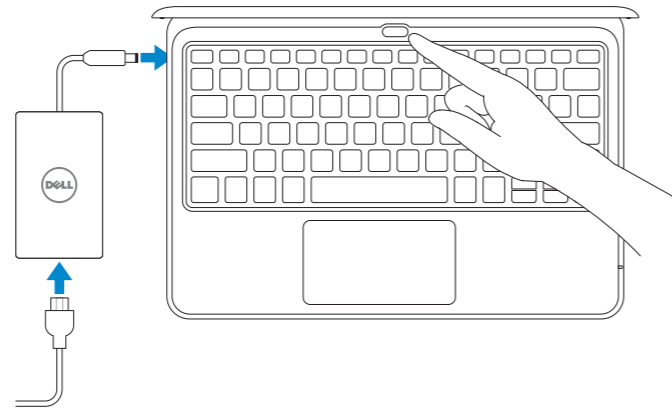

Latitude 3180

Quick Start Guide

Snelstartgids

Guide d'information rapide

1 Connect the power adapter and press the power button

Sluit de netadapter aan en druk op de aan-uitknop

Brancher l'adaptateur d'alimentation et appuyer sur le bouton d'alimentation

2 Finish Windows 10 setup

Voltooi de installatie van Windows 10

Terminer l'installation de Windows 10

Connect to your network

Maak verbinding met uw netwerk

Se connecter à un réseau

NOTE: If you are connecting to a secured wireless network, enter the password for the wireless network access when prompted.