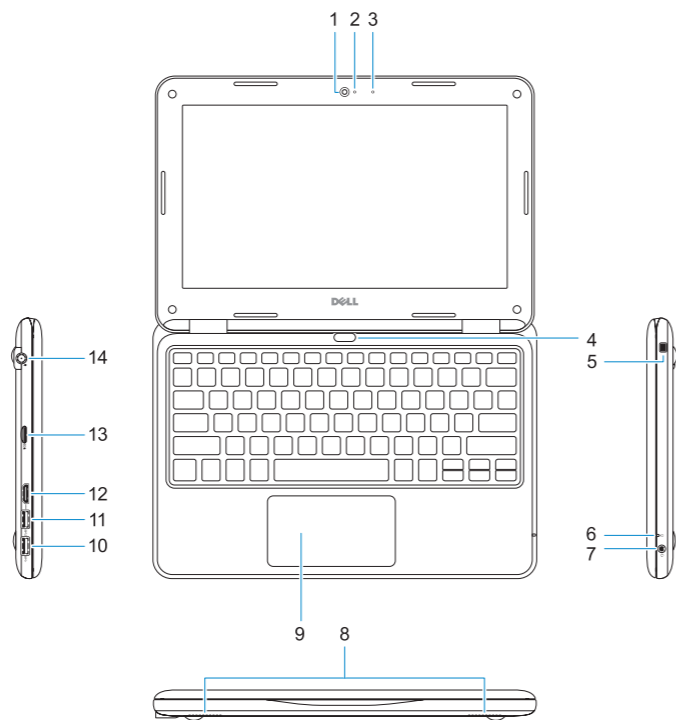

Dell.com/contactdell

Dell.com/regulatory_compliance

P26T

P26T002

Latitude 3180

Features

Kenmerken | Caractéristiques

1. Camera
2. Camera status light
3. Microphone
4. Power button
5. Noble wedge lock slot
6. Battery status light
7. Universal audio jack
8. Speakers
9. Touchpad
10. USB 3.0 port
11. USB 3.0 port with PowerShare
12. HDMI port
13. microSD card reader
14. Power connector port
15. Service tag label

1. Camera
2. Camera-statuslampje
3. Microfoon
4. Aan-uitknop
5. Sleuf voor Noble Wedge-kabelslot
6. Batterijstatuslampje
7. Universele audioaansluiting
8. Luidsprekers
9. Toetsenblok
10. USB 3.0-poort
11. USB 3.0-poort met PowerShare

12. HDMI-poort
13. microSD-kaartlezer
14. Netadapterpoort
15. Servicetaglabel

1. Webcam
2. Voyant d'état de la webcam
3. Microphone
4. Bouton d'alimentation
5. Emplacement pour verrou Noble
6. Voyant d'état de la batterie
7. Prise jack audio universelle
8. Haut-parleurs
9. Pavé tactile
10. Port USB 3.0
11. Port USB 3.0 avec PowerShare