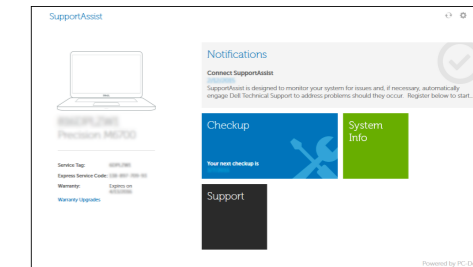

Vind Dell apps | Identifier les applications Dell

SupportAssist

Check and update your computer

Controleer en update uw computer

Rechercher des mises à jour et les installer sur l'ordinateur

Product support and manuals